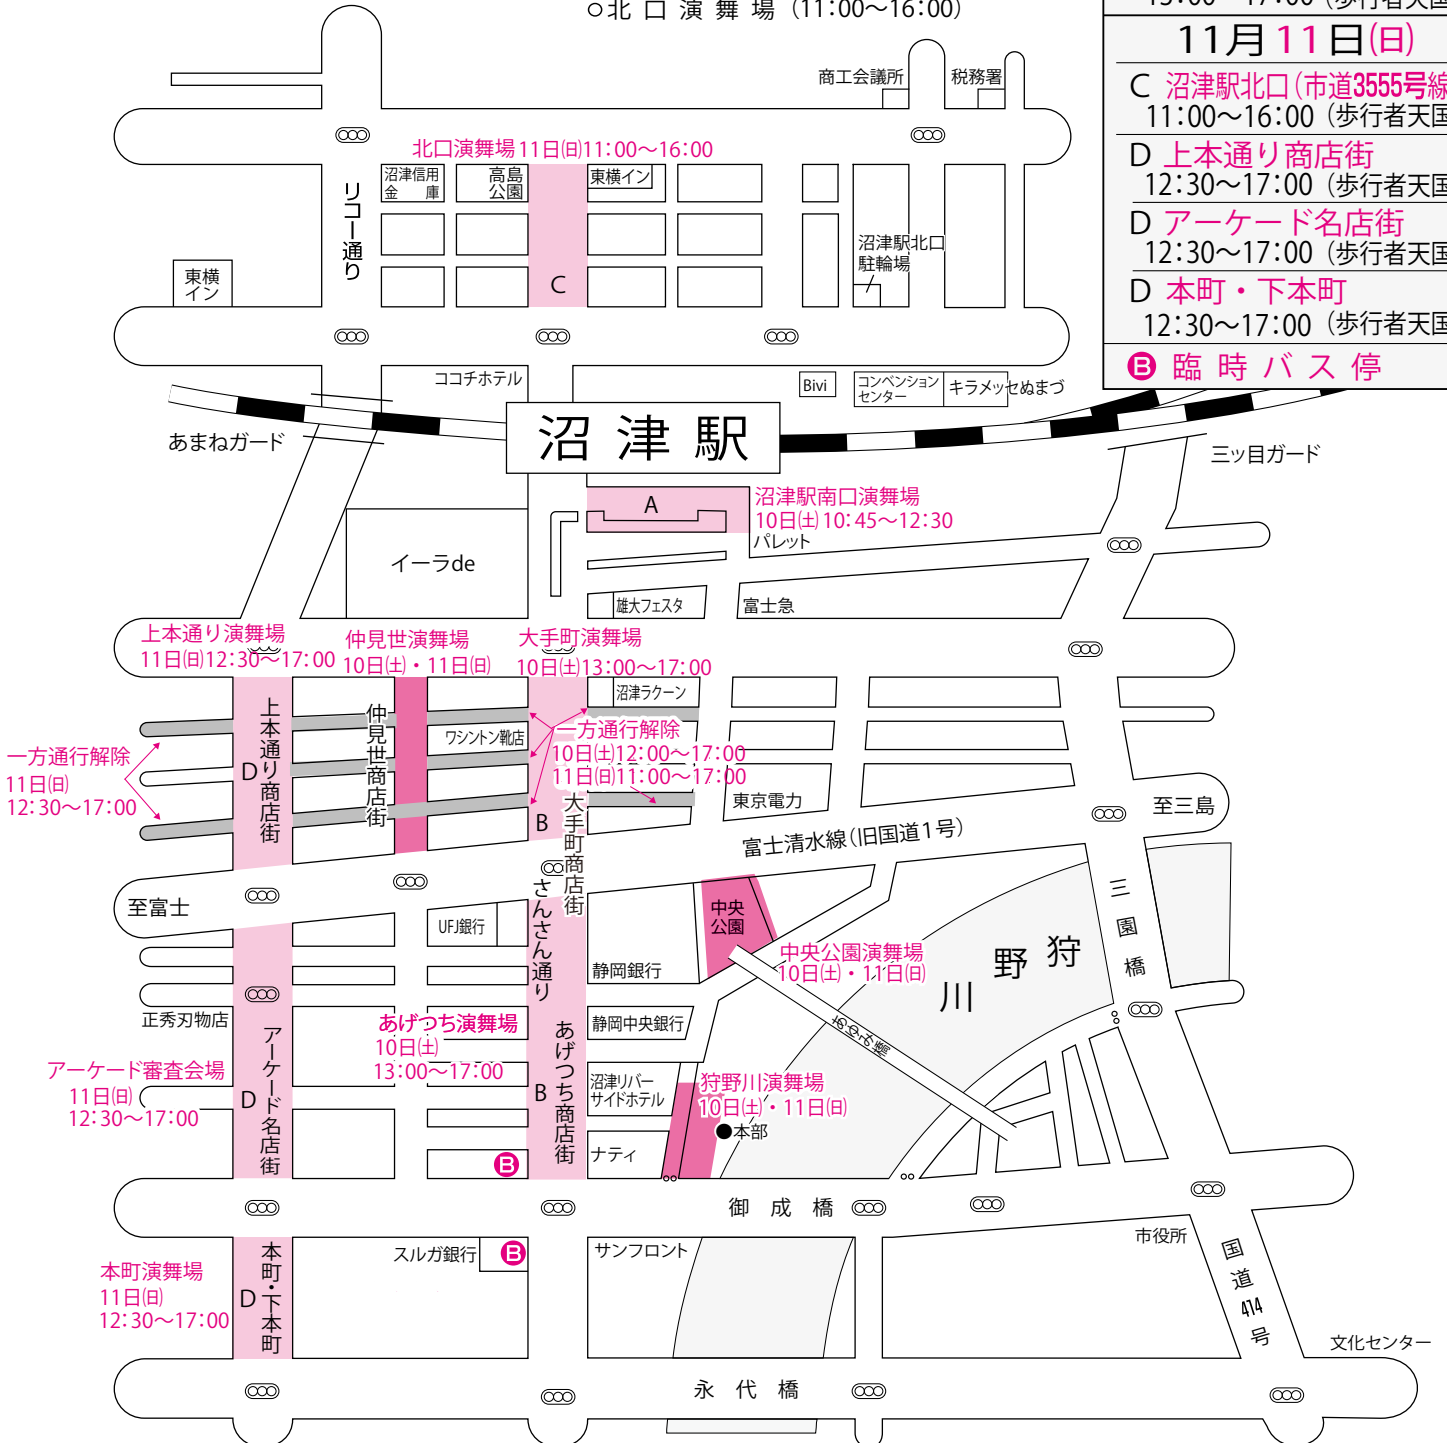

# 第22回よさこい東海道 交通規制図(案)

- 会場付近は、下図のとおり交通規制が実施されます。
- 開催中は、現場の係員の指示に従いスムーズな運行をお願い致します。

平成30年11月10日(土) / 10:45~17:00

- 沼津駅南口演舞場 (10:45~12:30)
- 仲見世演舞場 (12:00~17:00)
- 大手町・あげつち 演舞場 (13:00~17:00)

平成30年11月11日(日) / 11:00~17:00

- アーケード審査会場 (12:30~17:00)
- 本町演舞場 (12:30~17:00)
- 仲見世演舞場 (11:00~17:00)
- 上本通り演舞場 (12:30~17:00)
- 北口演舞場 (11:00~16:00)

歩行者  
専用道路

許可車両を除く、すべての車両の通行を禁止します。

11月10日(土)

- A 沼津駅南口  
10:45~12:30
- B 大手町・あげつち  
13:00~17:00 (歩行者天国)

11月11日(日)

- C 沼津駅北口(市道3555号線)  
11:00~16:00 (歩行者天国)
- D 上本通り商店街  
12:30~17:00 (歩行者天国)
- D アーケード名店街  
12:30~17:00 (歩行者天国)
- D 本町・下本町  
12:30~17:00 (歩行者天国)
- E 臨時バス停

～安全をつなげて広げて 事故ゼロへ～  
めざそう！ 交通安全都市“ぬまづ”