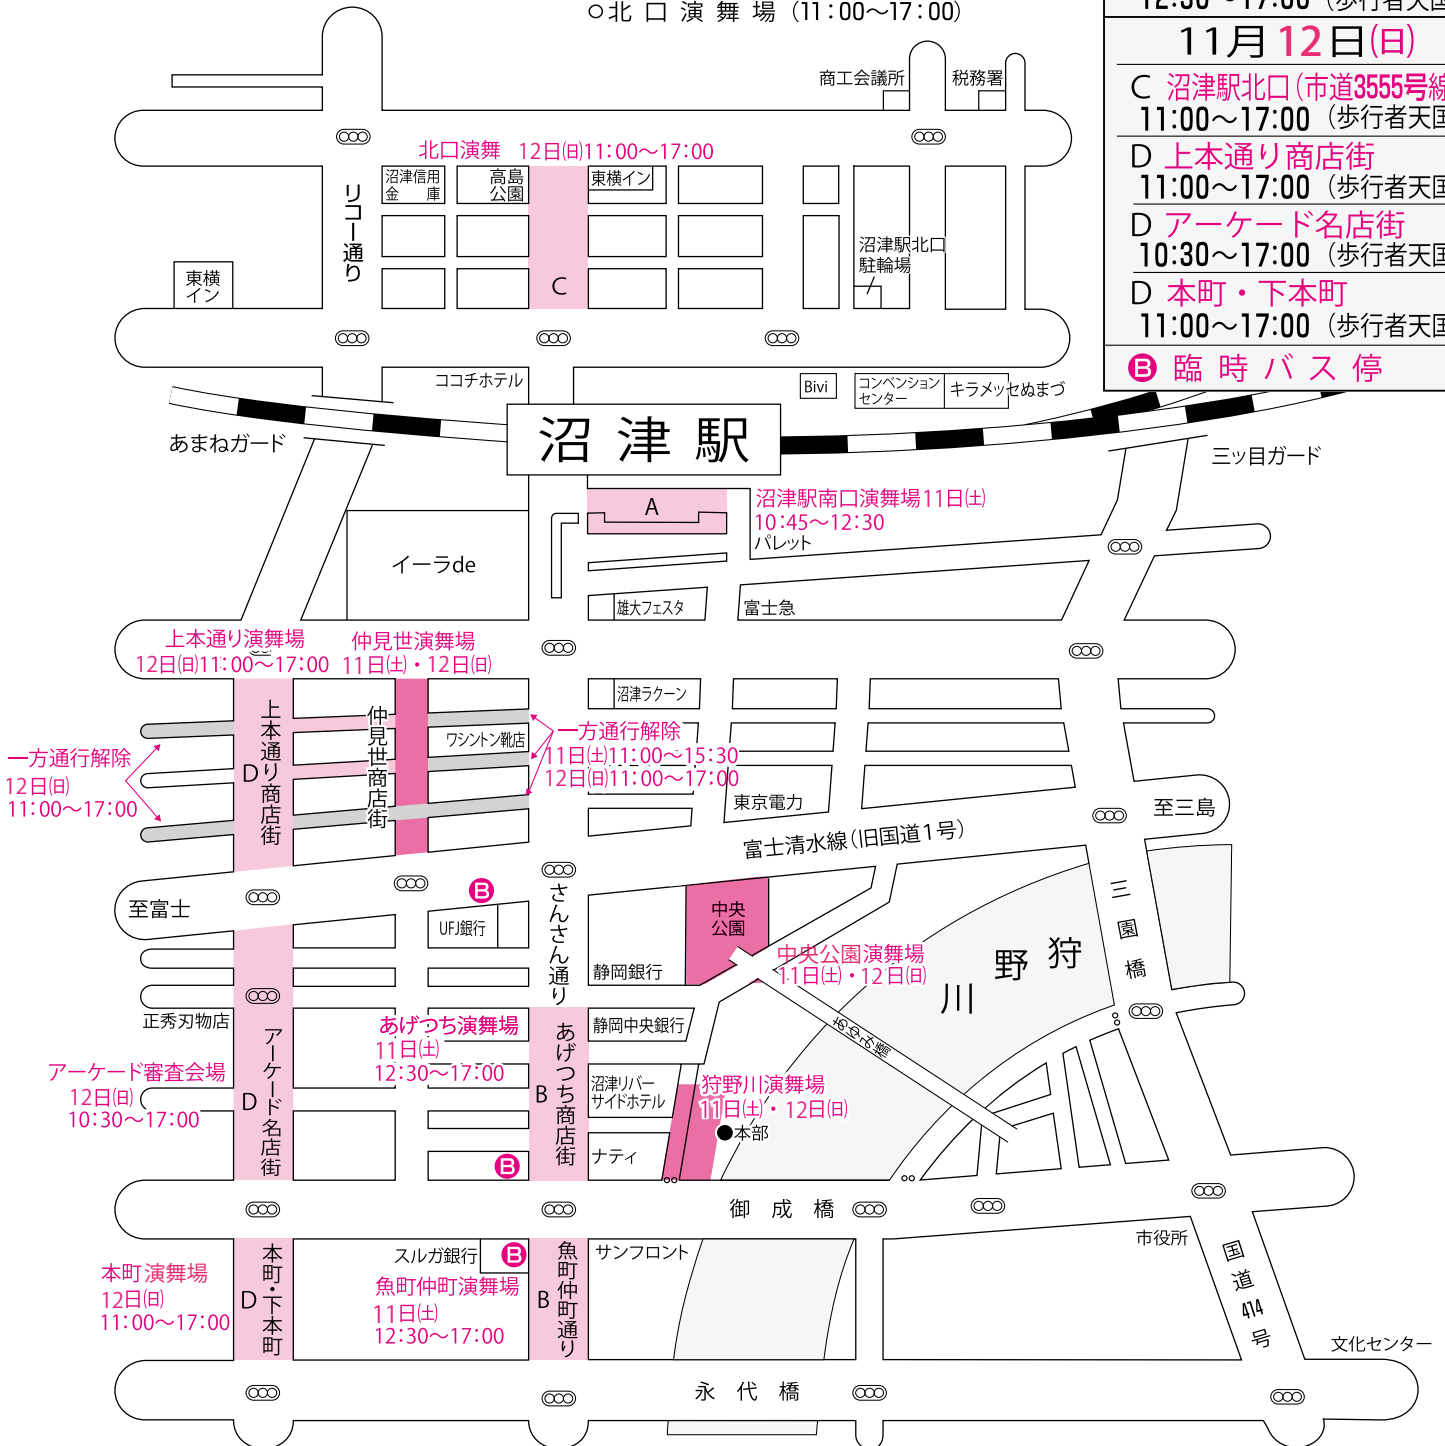

第21回よさこい東海道 交通規制図

- 会場付近は、下図のとおり交通規制が実施されます。
- 開催中は、現場の係員の指示に従いスムーズな運行をお願い致します。

平成29年11月11日(土) / 10:45~17:00

- 沼津駅南口演舞場 (10:45~12:30)
- あげつち・魚町仲町演舞場 (12:30~17:00)
- 仲見世演舞場 (11:00~15:30)

平成29年11月12日(日) / 10:30~17:00

- アーケード審査会場 (10:30~17:00)
- 本町演舞場 (11:00~17:00)
- 仲見世演舞場 (11:00~14:30)
- 上本通り演舞場 (11:00~17:00)
- 北口演舞場 (11:00~17:00)

歩行者
専用道路

許可車両を除く、すべての車両の通行を禁止します。

11月11日(土)

A 沼津駅南口
10:45~12:30

B あげつち・魚町仲町
12:30~17:00 (歩行者天国)

11月12日(日)

C 沼津駅北口(市道3555号線)
11:00~17:00 (歩行者天国)

D 上本通り商店街
11:00~17:00 (歩行者天国)

D アーケード名店街
10:30~17:00 (歩行者天国)

D 本町・下本町
11:00~17:00 (歩行者天国)

B 臨時バス停

～安全をつなげて広げて 事故ゼロへ～

めざそう！ 交通安全都市 “ぬまづ”