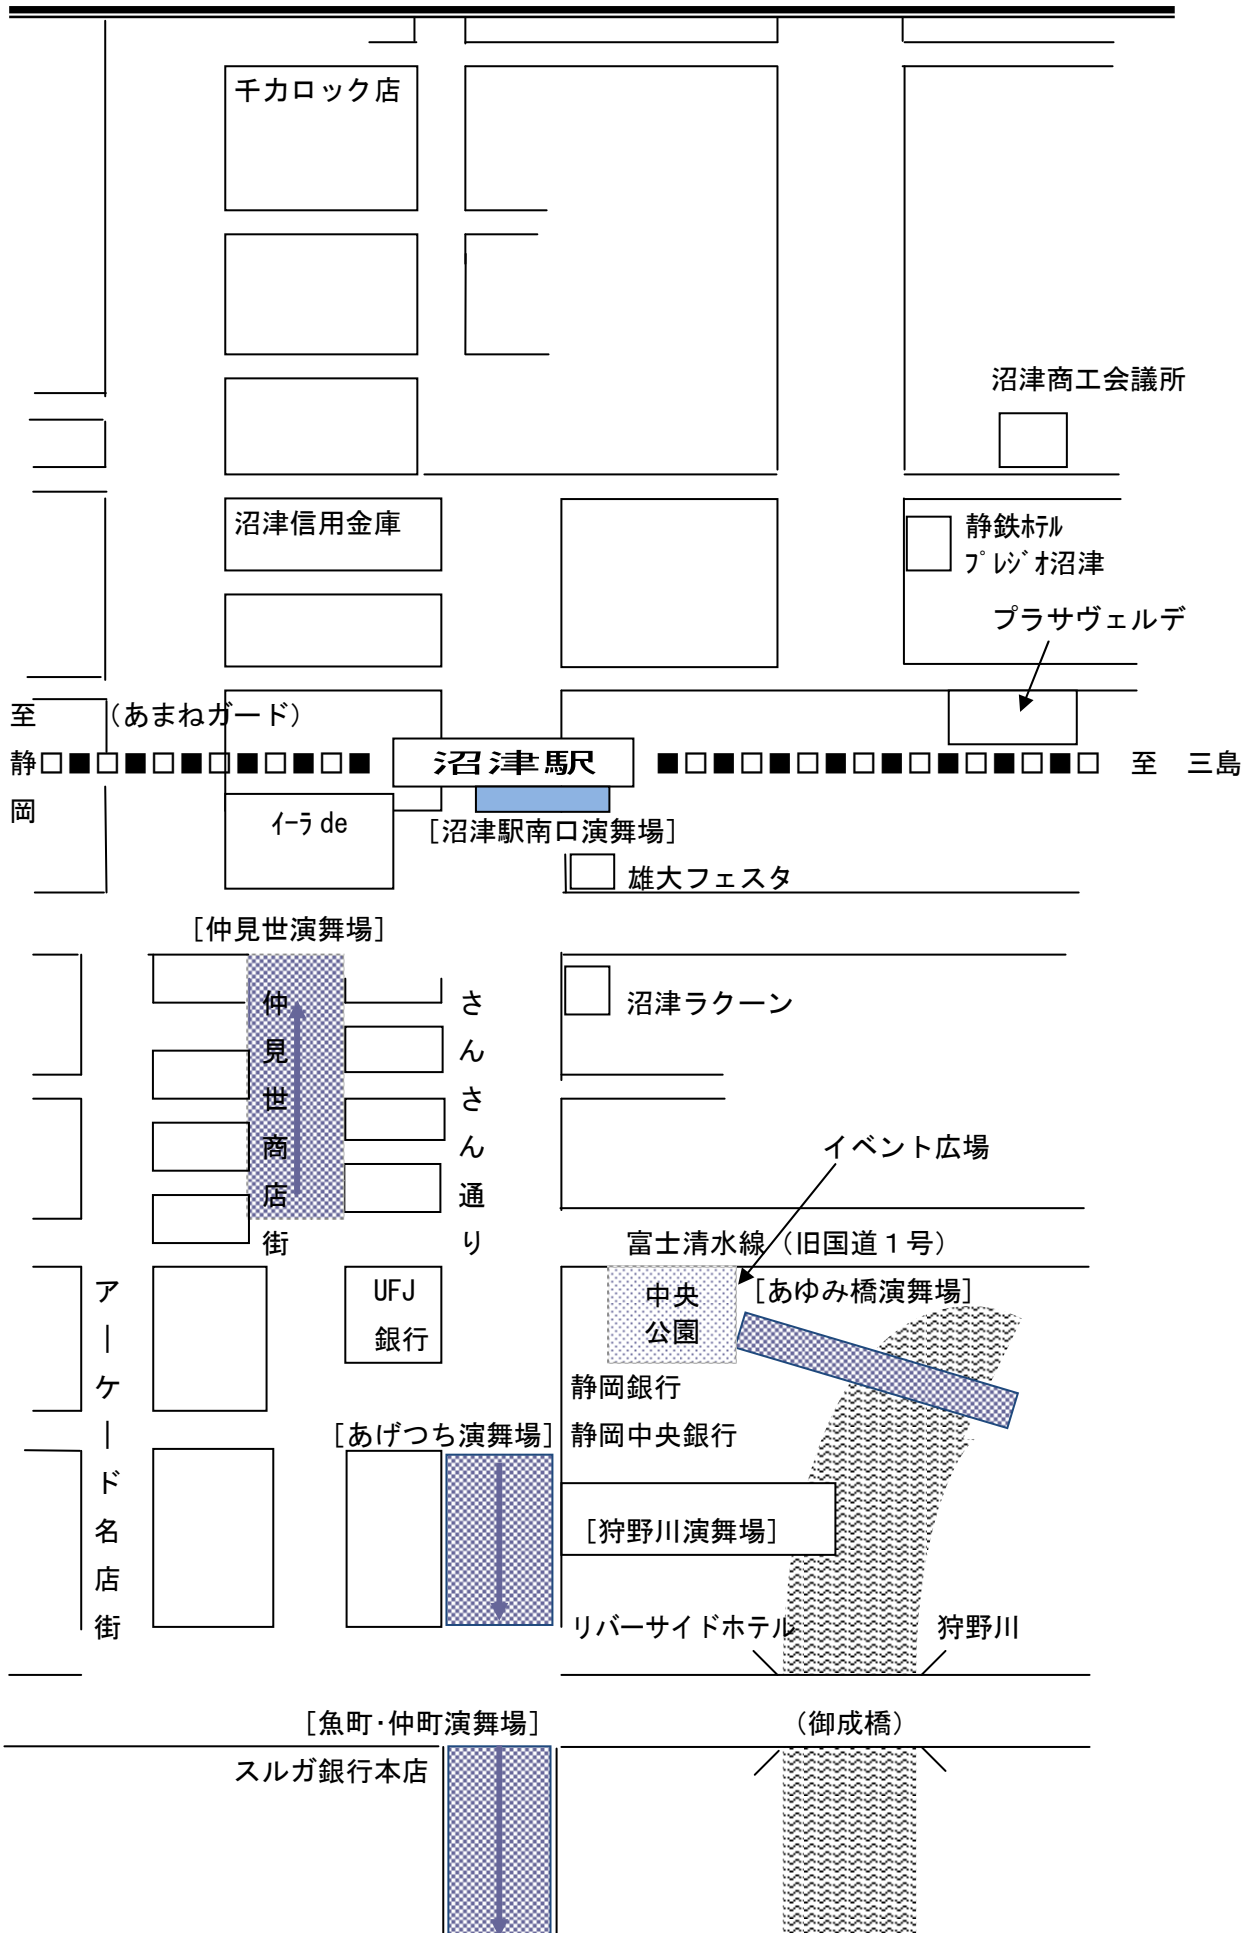

# 全体会場図 11月12日(土)

# 全体会場図 11月13日(日)

## [上本通り演舞場] [仲見世演舞場]

(道幅2車線約12m)

(永代橋)