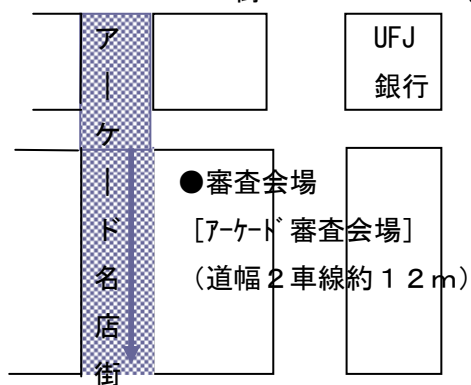

# 全体会場図 11月12日(土)

# 全体会場図 11月13日(日)

## [上本通り演舞場] [仲見世演舞場]

(道幅2車線約12m)

(永代橋)