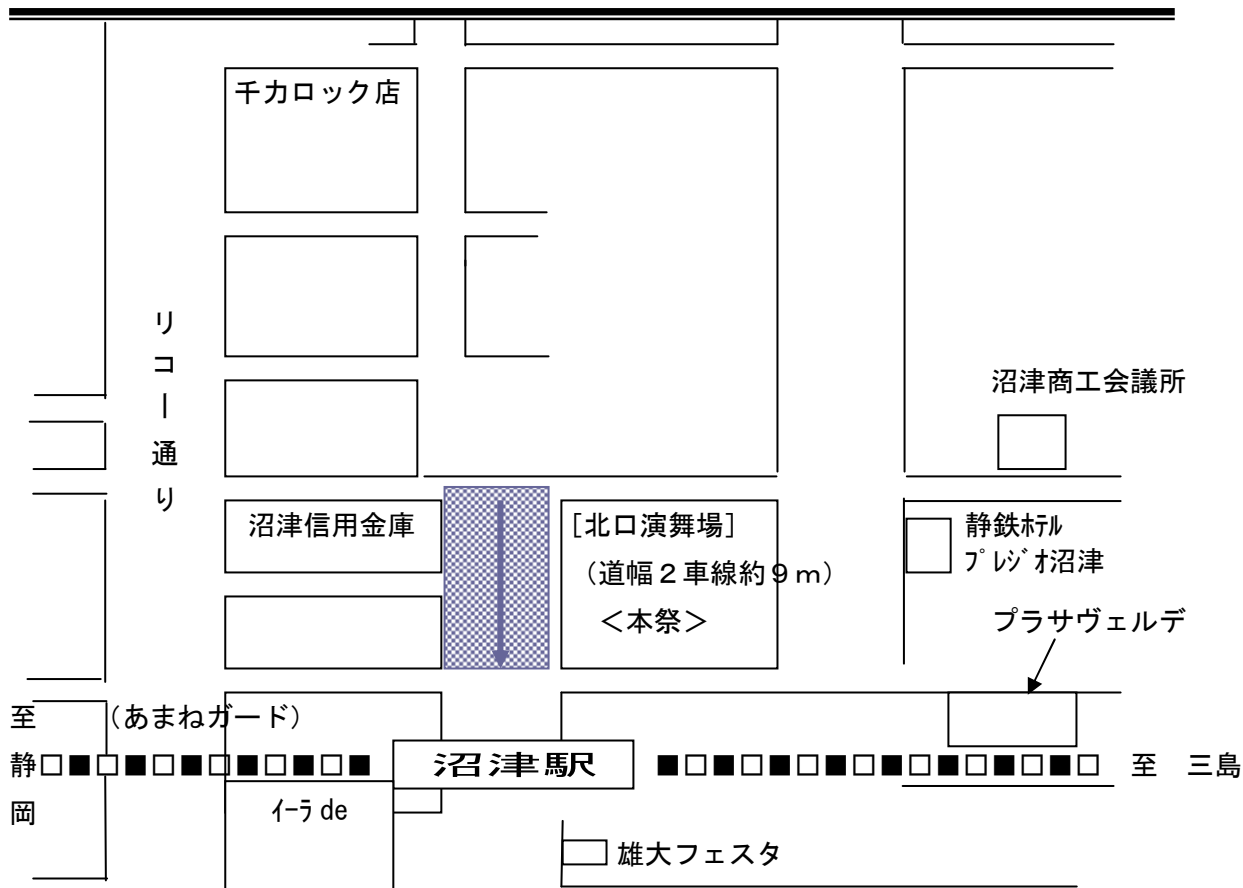

# 全体会場図 11月12日(土)

# 全体会場図 11月13日(日)

## [上本通り演舞場] [仲見世演舞場]

(道幅2車線約12m)

(永代橋)